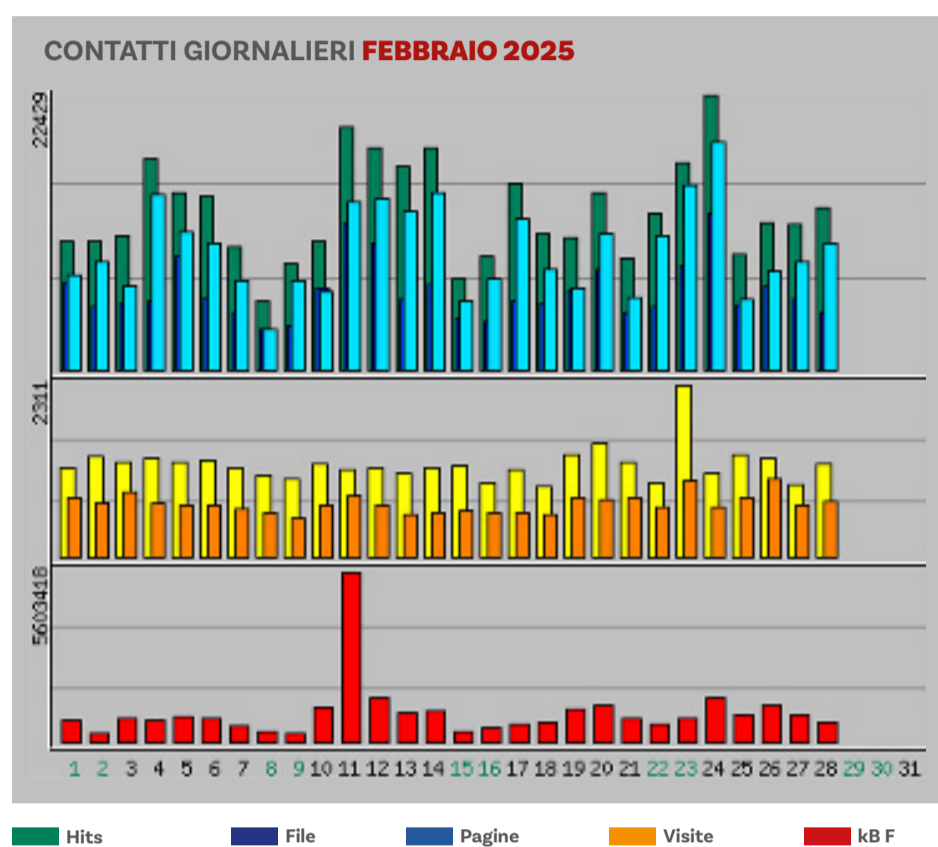

Nelle tabelle pubblicate potete trovare il **riepilogo delle statistiche relative al mese appena concluso**. Nello specifico, i dati si riferiscono ai **HITS**, **FILE**, **PAGINE**, **VISITE** e **Kbyte** consultati e scaricati.

Per info vedere **LEGENDA** →

Nelle tabelle **TOP 10**, in evidenza i dati relativi alla **ricerca**, alle **schede dettaglio**, alle **news** e alla **consultazione e download della GUIDA delle PMI Lombarde** e di **E-FOCUS Magazine**.

LEGENDA STATISTICHE

HITS

Gli **HIT** indicano il numero totale di richieste effettuate al server durante un periodo di tempo specifico, ad esempio un mese, un giorno o un'ora. Ogni volta che un visitatore richiede un file dal server (ad esempio pagine HTML, file audio, grafica), conta come un successo.